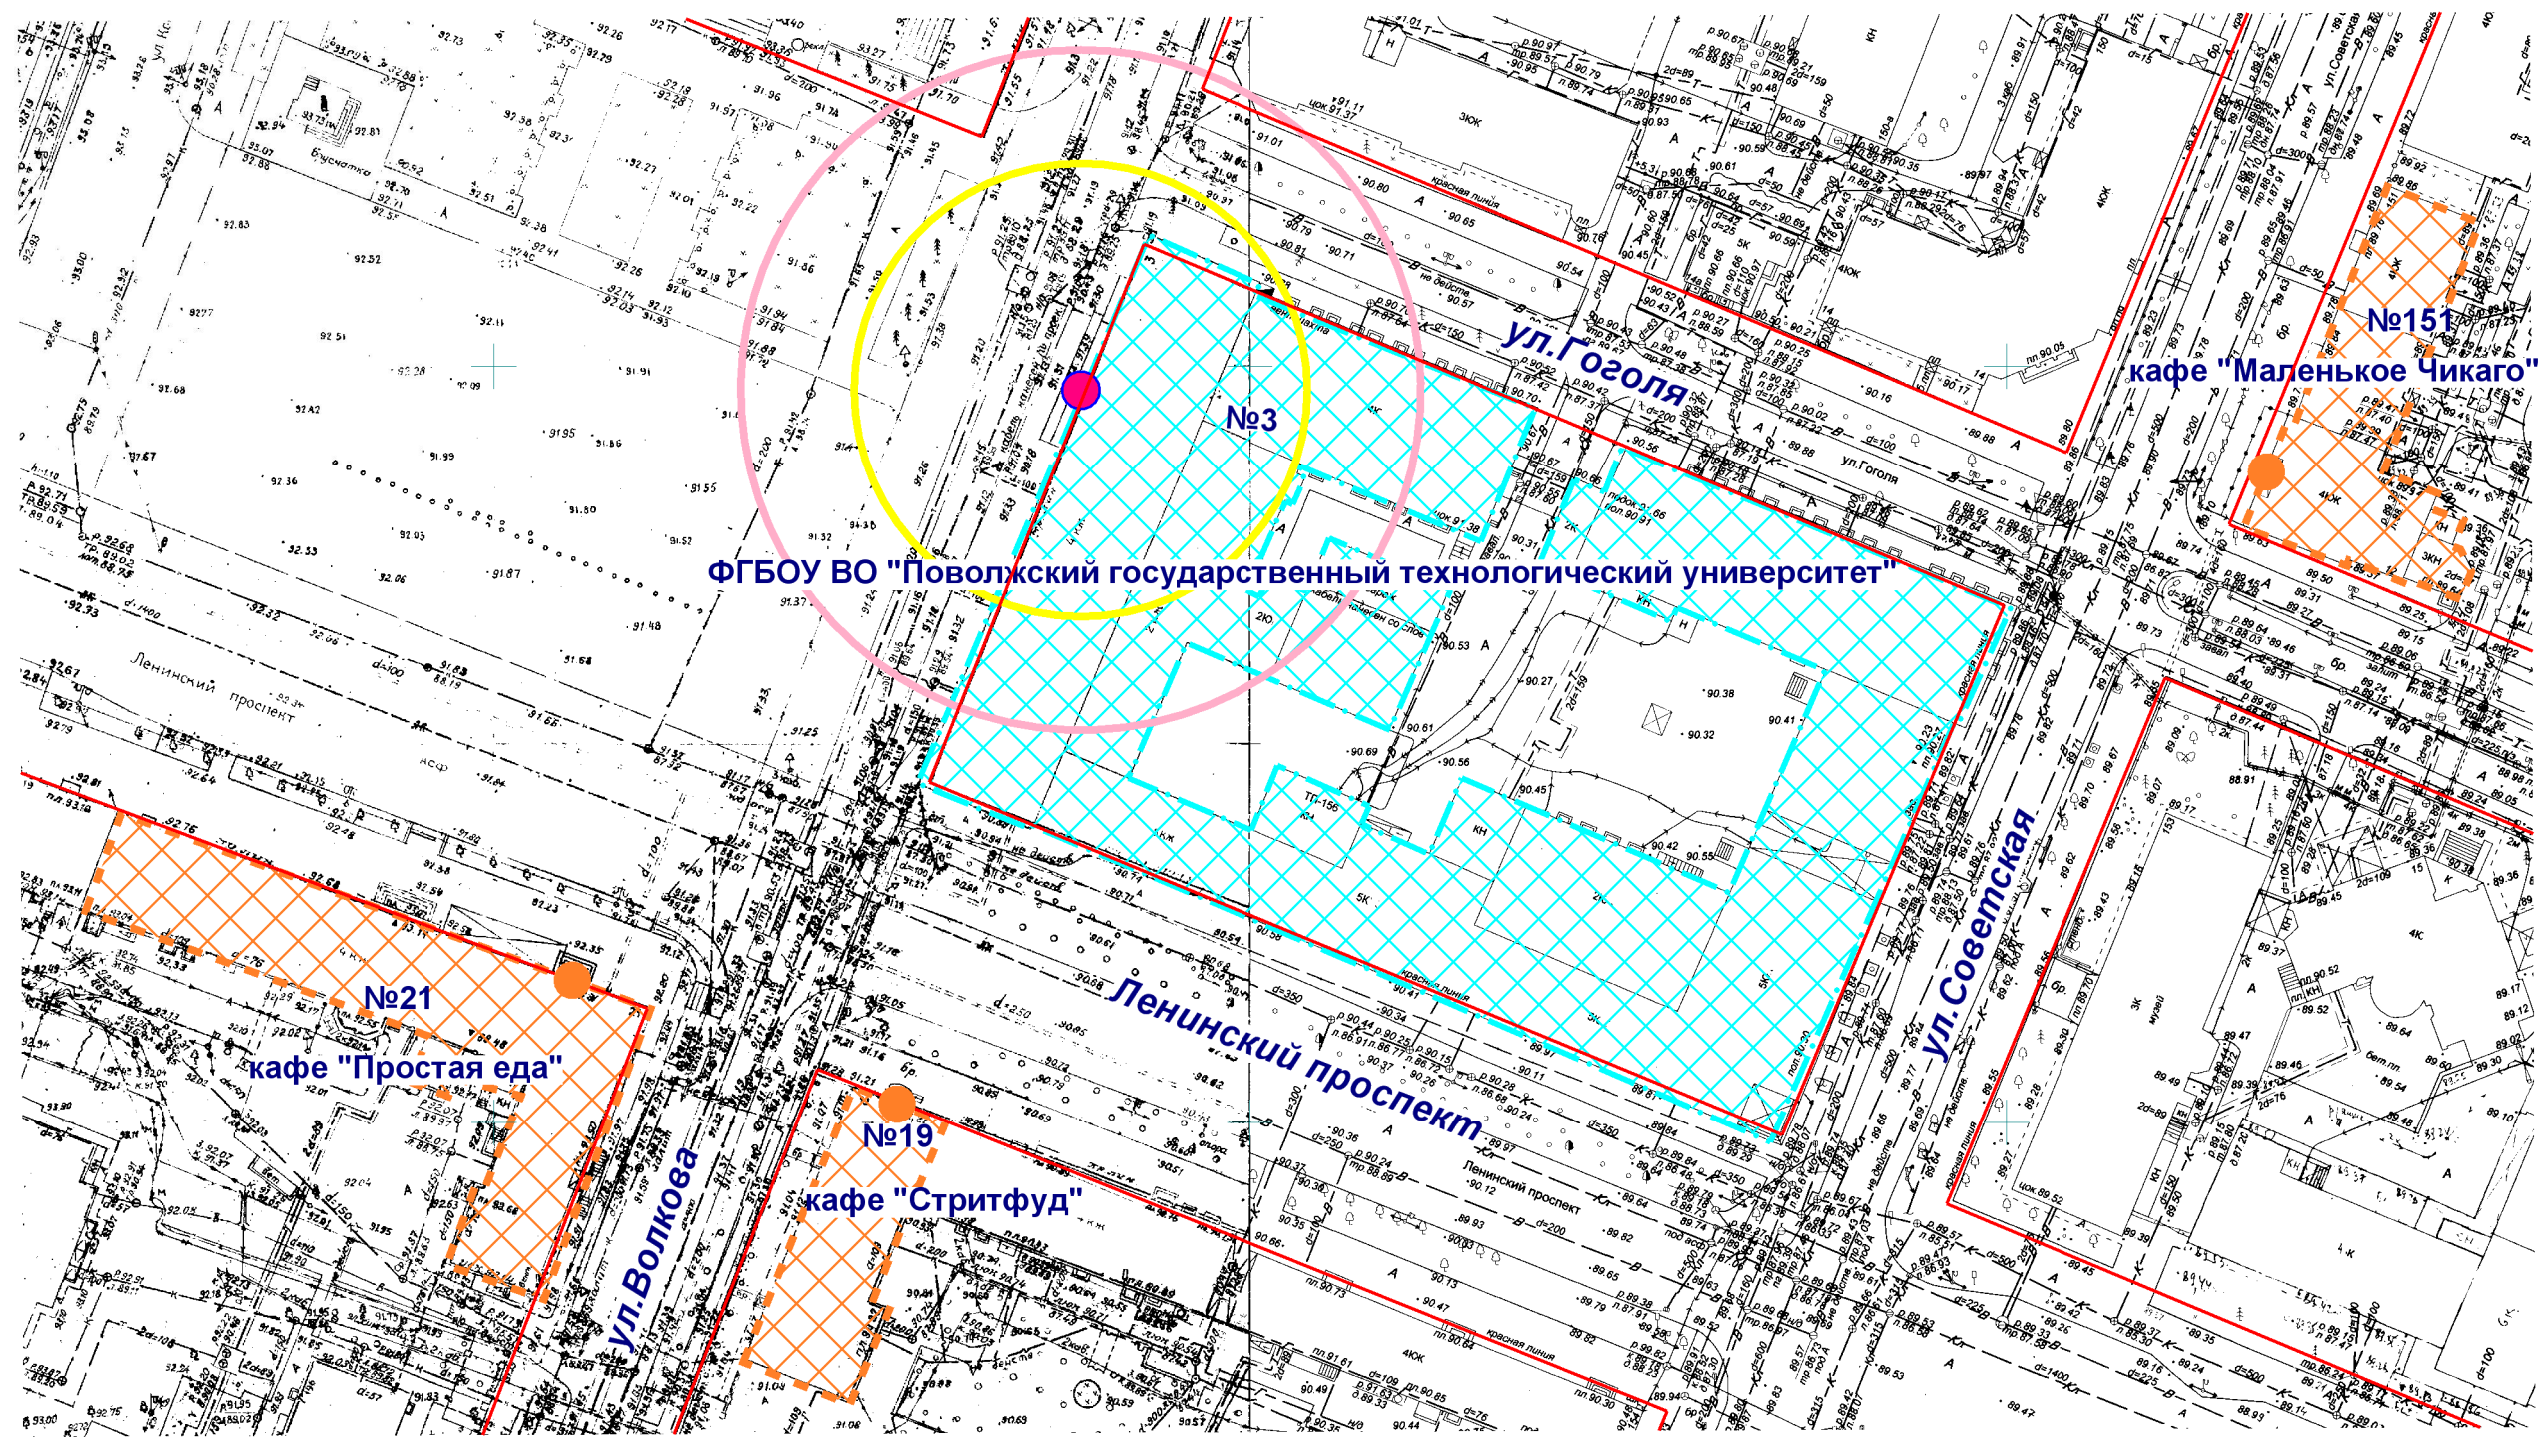

Схема границ прилегающих территорий

ФГБОУ ВО "Поволжский государственный технологический университет"

№3

№151

кафе "Маленькое Чикаго"

№21

кафе "Простая еда"

№19

кафе "Стритфуд"

- Входы на объект
- Входы в предприятие общественного питания
- Территория объекта
- Предприятие общественного питания
- Радиус 45 м
- Радиус 30 м

МУП "АРХИТЕКТОР"		Заказчик: Администрация городского округа "Город Йошкар-Ола"				
Директор		Парманов	Объект: ФГБОУ ВО "Поволжский государственный технологический университет" Корпус №1 местоположение: РМЭ, г.Йошкар-Ола, пл. Ленина, д.3			
И.о.нач. ОИРД		Казакова				
Исполнитель		Кириллова	Масштаб	Дата	Номер	Листов
			1:1000	10.07.2019	19-159	1